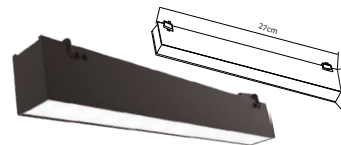

### LUMINÁRIA DIFUSA

SKU:	3143
Potência:	24W
Fator potência:	>0,5
Eficiência luminosa:	45LM/W
DIMENSÕES:	537X34X50mm

SKU:	3142
Potência:	12W
Fator potência:	>0,5
Eficiência luminosa:	45LM/W
DIMENSÕES:	270X34X50mm