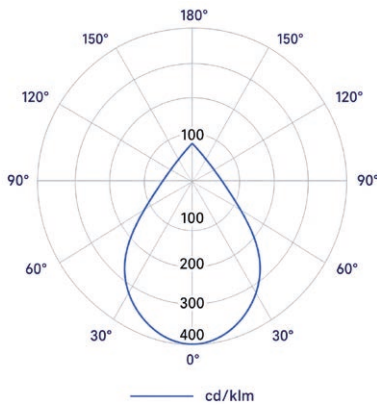

### Localizada

Concentra a luz em área específica, valorizando pontos estratégicos.

### Tarefa

Pensada para atividades que exigem precisão visual, como leitura e trabalho.

## ÍNDICE DE REPRODUÇÃO DE COR - IRC

O IRC indica a fidelidade com que as cores são percebidas sob uma fonte de luz. Quanto maior o IRC, mais naturais e fiéis serão as cores dos objetos iluminados.

## CURVA DE DISTRIBUIÇÃO LUMINOSA

Indica a intensidade luminosa em cada ângulo, geralmente em cd/klm, para saber se a luminária possui luz mais concentrada, aberta, simétrica ou direcionada.