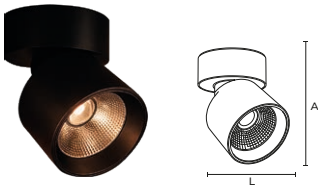

SKU:	2537	2536	2535
Temperatura de cor:	6500K	4000K	3000K
Potência:	10W		
Eficiência luminosa:	80LM/W		
Ângulo de abertura:	24°		
DIMENSÕES:	Ø60X60mm - Ø60x37mm		

SKU:	2540	2539	2538
Temperatura de cor:	6500K	4000K	3000K
Potência:	20W		
Eficiência luminosa:	80LM/W		
Ângulo de abertura:	24°		
DIMENSÕES:	Ø85X62mm - Ø85x40mm