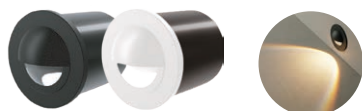

FACHO ABERTO

^ 60°

SKU: 2632 2631
Cor da peça: Branca Preta
Potência: 3W
DIMENSÕES: 40X40mm