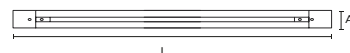

SKU:	649	654
Cor da peça:	Branca	Preta
Potência:	Até 1000W	
METRAGEM:	1 METRO	

SKU:	641	647
Cor da peça:	Branca	Preta
Potência:	Até 1000W	
METRAGEM:	1,5 METRO	

SKU:	656	662
Cor da peça:	Branca	Preta
Potência:	Até 1000W	
METRAGEM:	2 METRO