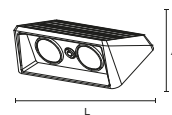

PRO TIPO C 2 LEDS

SKU:	3118
Bateria:	600 mah
Fluxo luminoso :	45LM
DIMENSÕES:	126X70X48mm