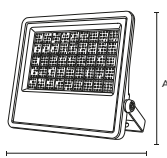

TIPO C

SKU:	3155
Potência:	600W
Tensão:	110-265V
Fluxo luminoso:	100000LM
Ângulo de abertura:	90°
DIMENSÕES:	608.7X524.6X67mm