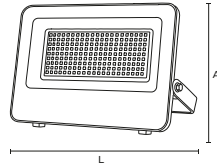

Refletores LED

TIPO B CCT

Características:

- Corpo em alumínio;
- Lente anti-escurecimento;
- Proteção contra impacto IK07;
- Dissipação térmica;
- Instalação ajustável.

Diferenciais:

- Alta potência e eficiência;
- Iluminação uniforme.

Aplicações:

- Fachadas, estacionamentos e galpões.

SKU:	3092
Potência:	50W
DIMENSÕES:	196X109X30mm

SKU:	3093
Potência:	100W
DIMENSÕES:	189X129X30mm

SKU:	3094
Potência:	200W
DIMENSÕES:	239X179X30mm

SKU:	3095
Potência:	300W
DIMENSÕES:	289X199X30mm

SKU:	3096
Potência:	500W
DIMENSÕES:	388X268X30mm