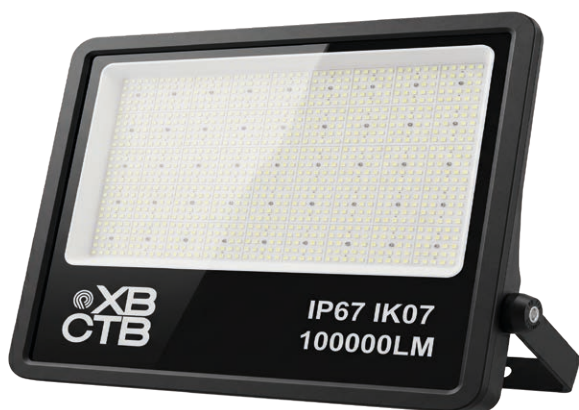

Refletores LED

TIPO C