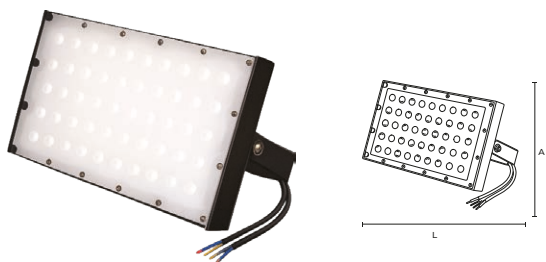

Refletores LED

Modular

Características:

- Corpo em alumínio e acrílico;
- Disponível em branco e cores decorativas;
- Iluminação intensa, uniforme e eficiente;

Aplicações:

- Fachadas, jardins, galpões, eventos e áreas externas.

SKU:	3360	3361	3362	3363	3364	3365	3366
Temperatura de cor:	6500K	3000K	Verde	Ambar	Vermelho	Rosa	Amarelo
Potência:	50W						
Fluxo luminoso:	5000 LM						
Fator de potência:	>0,6						
DIMENSÕES:	180X110X30mm