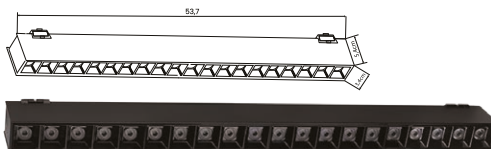

LUMINÁRIA PONTUAL

SKU:	3145
Potência:	24W
Fator potência:	>0,5
Eficiência luminosa:	55LM/W
DIMENSÕES:	537X34X50mm