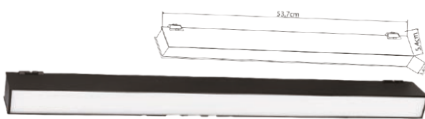

LUMINÁRIA DIFUSA

SKU:	3143
Potência:	24W
Fator potência:	>0,5
Eficiência luminosa:	45LM/W
DIMENSÕES:	537X34X50mm