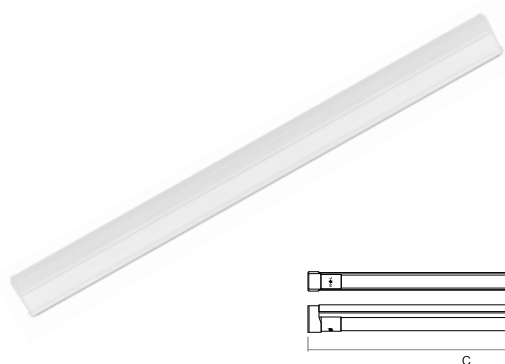

### Características:

- Design slim com instalação prática de sobrepor;
- Ligação elétrica unilateral por plug, podendo ser conectada em qualquer uma das extremidades;
- Iluminação linear contínua, econômica e eficiente.