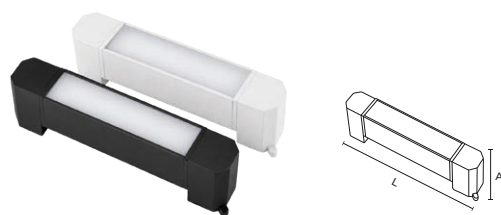

LUMINÁRIA DIFUSA

SKU:	2186	2187
Cor da peça:	Branca	Preta
Potência:	10W	
Ângulo de abertura:	110°	
DIMENSÕES:	204X33X55mm	

SKU:	2188	2189
Cor da peça:	Branco	Preta
Potência:	20W	
Ângulo de abertura:	110°	
DIMENSÕES:	337X33X55mm	

CONECTOR CR

SKU:	2471	2472
Cor da peça:	Branca	Preta
Potência:	Até 1000W	
DIMENSÕES:	90X90X15mm	

CONECTOR T

SKU:	2473	2474
Cor da peça:	Branca	Preta
Potência:	Até 1000W	
DIMENSÕES:	63X92X15mm	

CONECTOR 90

SKU:	792	802
Cor da peça:	Branca	Preta
Potência:	Até 1000W	
DIMENSÕES:	63X92X15mm	

CONECTOR 180

SKU:	777	786
Cor da peça:	Branca	Preta
Potência:	Até 1000W	
DIMENSÕES:	90X90X15mm	

SUPORTE PARA SPOT

SKU:	3105	3106
Cor da peça:	Branca	Preta
DIMENSÕES:	100mm	

SUPORTE PARA SPOT

SKU:	3107	3108
Cor da peça:	Branca	Preta
DIMENSÕES:	185mm