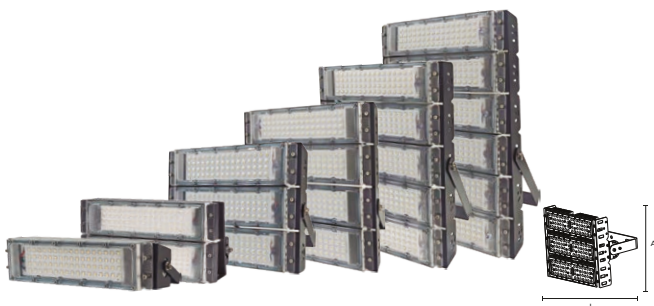

### Características:

- Estrutura linear para túneis;
- Corpo em alumínio e suporte ajustável;
- Iluminação uniforme e eficiente.