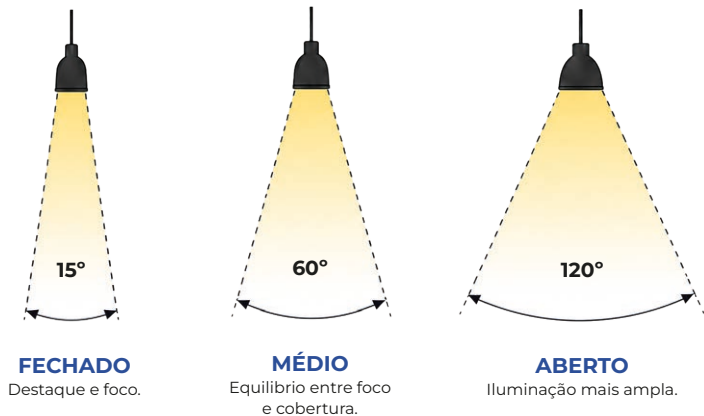

## ÍNDICE DE REPRODUÇÃO DE COR - IRC

O IRC indica a fidelidade com que as cores são percebidas sob uma fonte de luz. Quanto maior o IRC, mais naturais e fiéis serão as cores dos objetos iluminados.

## CURVA DE DISTRIBUIÇÃO LUMINOSA

Indica a intensidade luminosa em cada ângulo, geralmente em cd/klm, para saber se a luminária possui luz mais concentrada, aberta, simétrica ou direcionada.

## ÂNGULO DE ABERTURA

Define a abertura do feixe de luz emitido pela luminária. Ângulos menores geram feixes mais concentrados, maiores, mais difusos.