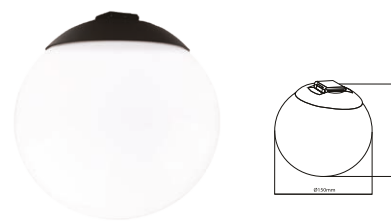

ESFERA LED

2 ANOS

SKU:	3133
Potência:	6W
Fator potência:	>0,5
Eficiência luminosa:	70LM/W
DIMENSÕES:	Ø100X108mm

SKU:	3134
Potência:	9W
Fator potência:	>0,5
Eficiência luminosa:	75LM/W
DIMENSÕES:	Ø150X153mm