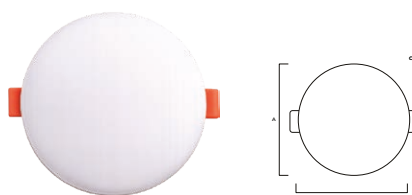

Plafon LED infinito

SKU:	1488	1487
Temperatura de cor:	6500K	3000K
Potência:	12W	
Vida útil:	30.000h	
Ângulo de abertura:	120°	
DIMENSÕES:	100X100X20mm	

SKU:	1477	1476
Temperatura de cor:	6500K	3000K
Potência:	12W	
Vida útil:	30.000h	
Ângulo de abertura:	120°	
DIMENSÕES:	Ø100X20mm	

SKU:	1491	1490	1489
Temperatura de cor:	6500K	4000K	3000K
Potência:	18W		
Vida útil:	25.000h		
Ângulo de abertura:	180°		
DIMENSÕES:	120X120X20mm		

SKU:	1480	1479	1478
Temperatura de cor:	6500K	4000K	3000K
Potência:	18W		
Vida útil:	25.000h		
Ângulo de abertura:	180°		
DIMENSÕES:	Ø120X20mm		

SKU:	1493	1494	1492
Temperatura de cor:	6500K	4000K	3000K
Potência:	24W		
Vida útil:	25.000h		
Ângulo de abertura:	180°		
DIMENSÕES:	170X170X20mm		

SKU:	1483	1482	1481
Temperatura de cor:	6500K	4000K	3000K
Potência:	24W		
Vida útil:	25.000h		
Ângulo de abertura:	180°		
DIMENSÕES:	Ø170X20mm		

SKU:	1512	1513	1514
Temperatura de cor:	6500K	4000K	3000K
Potência:	36W		
Vida útil:	25.000h		
Ângulo de abertura:	180°		
DIMENSÕES:	220X220X20mm		

SKU:	1486	1485	1484
Temperatura de cor:	6500K	4000K	3000K
Potência:	36W		
Vida útil:	25.000h		
Ângulo de abertura:	180°		
DIMENSÕES:	Ø220X20mm