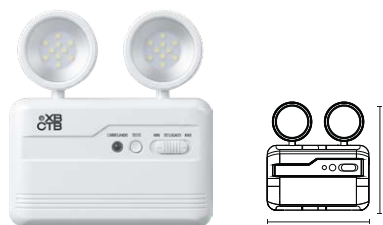

Com 2 faróis ECO

25.000h

SKU:	3335
Potência:	20W
Corrente:	127V (30mA) / 220V (60mA)
Bateria:	LÍTIO 3.7V 1200mAH
Autonomia:	4h / 2h
Lumens:	1200LM (mín) / 2200LM (máx)
DIMENSÕES:	157X40X147mm