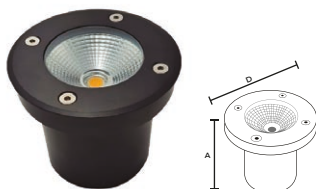

TIPO E PRETO

3 ANOS

80LM/W