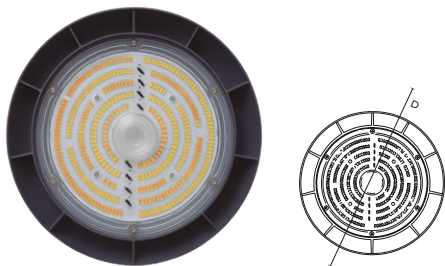

UFO LED

Tipo B 3CCT

SKU:	3087
Potência:	100W
Fator potência:	>0,9
Eficiência luminosa:	200LM/W
DIMENSÕES:	Ø235X140mm

SKU:	3089
Potência:	200W
Fator potência:	>0,9
Eficiência luminosa:	200LM/W
DIMENSÕES:	Ø365X140mm

Características:

- Luminária UFO com ajuste 3CCT;
- Corpo em alumínio com boa dissipação térmica;
- Iluminação ampla, uniforme e eficiente.

Aplicações:

- Galpões, fábricas, depósitos, oficinas e áreas de grande porte.

SKU:	3088
Potência:	150W
Fator potência:	>0,9
Eficiência luminosa:	200LM/W
DIMENSÕES:	Ø287X140mm