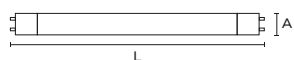

Tubular LED