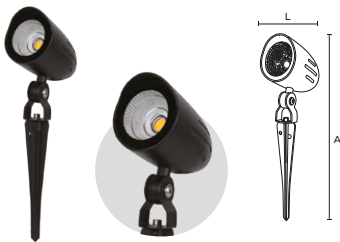

### Aplicações:

· Ideal para jardins, fachadas, paisagismo, vitrines externas, entradas e áreas decorativas.

SKU:	2305
Temperatura de cor:	3000K
Potência:	10W
Fator de potência:	>0,5
DIMENSÕES:	Ø50X240mm