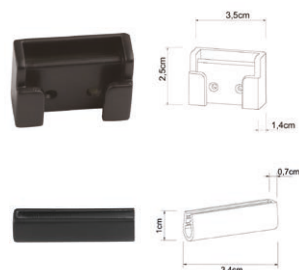

TERMINAL PARA CINTA

SKU: 3152
DIMENSÕES: 35x14X25mm