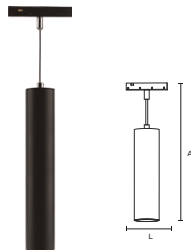

SKU: 2324
Potência: 12W
DIMENSÕES: Ø50X1500mm