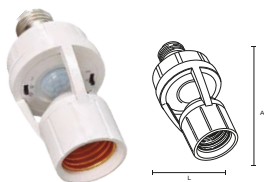

D02

Base: E27

△ IP20