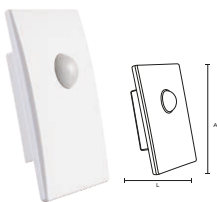

Sensores de movimento

D01

△ IP20