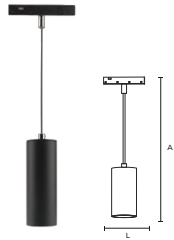

PENDENTE

SKU: 2323
Potência: 6W
DIMENSÕES: Ø50X1400mm