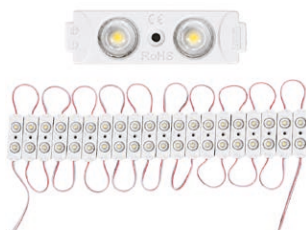

2835C

SKU:	445
Cor:	6500K
Potência:	1W
LEDS:	2