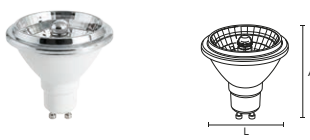

AR70

SKU:	2363	2364	2365
Temperatura de cor:	6500K	4000K	3000K
Potência:	4,8W		
Fator de potência:	>0,4		
Eficiência luminosa:	420LM/W		
DIMENSÕES:	Ø70X73mm