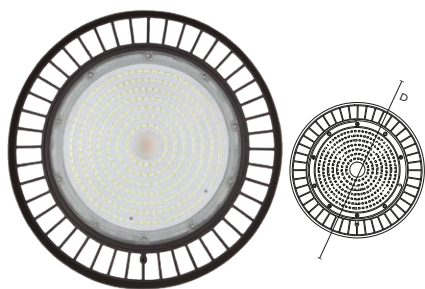

Dimerizável PRO