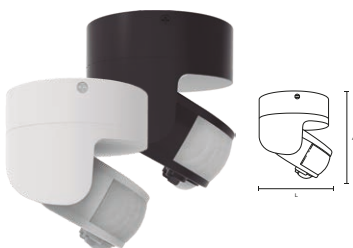

E01 PRO

△ IP44

SKU:	2580	2581
Cor da peça:	Branca	Preta
Carga Nominal:	Max. 1200w	
Grau de Detecção:	360°/180°(duplo)	
Faixa de Detecção:	12m(<24°C))	
Configuração do Tempo:	10seg até 15min (ajustável)	
DIMENSÕES:	78x98mm