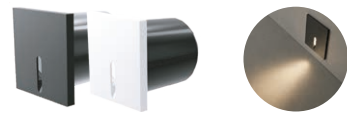

FACHO ABERTO

^ 150°

SKU: 2646 2645
Cor da peça: Branca Preta
Potência: 3W
DIMENSÕES: 40X40X40mm