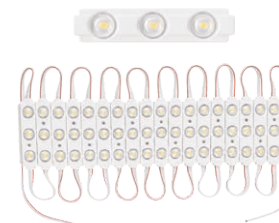

2835H

SKU:	447
Cor:	6500K
Potência:	1,5W
LEDS:	3