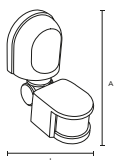

A01

△ IP44

SKU:	2113	2114
Cor da peça:	Branca	Preta
Carga Nominal:	Max. 1200w	
Grau de Detecção:	180°	
Faixa de Detecção:	2-12m (ajustável)	
Configuração do Tempo:	10seg-7min (ajustável)	
Luz Ambiente:	<10lux ~ 2000lux (ajustável)	
DIMENSÕES:	134x75mm