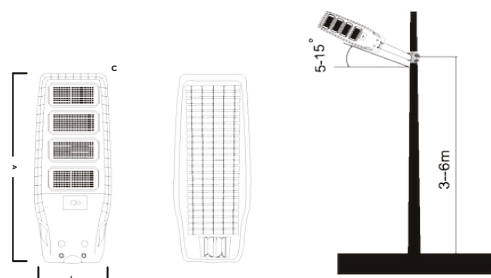

Luminária pública solar Com sensor de movimento

120°

IRC≈70

10-12h

3,2V

6500K

25.000h

IP65

1 ANO