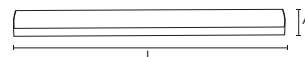

LINEAR ESCRITÓRIO

T5LS 600mm

SKU:	3101	3102
Cor da peça:	Branca	Preta
Potência:	36W	
Temperatura de cor:	CCT (3000-4000-6500K)	
DIMENSÕES:	600X60X45mm	

T5LS 1200mm

SKU:	3103	3104
Cor da peça:	Branca	Preta
Potência:	72W	
Temperatura de cor:	CCT (3000-4000-6500K)	
DIMENSÕES:ES:	1200X60X45mm