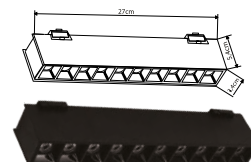

SKU:	3145
Potência:	12W
Fator potência:	>0,5
Eficiência luminosa:	55LM/W
DIMENSÕES:	270X34X50mm