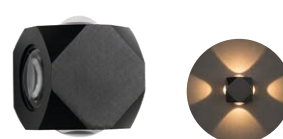

SKU: 2588
Potência: 4W
DIMENSÕES: 52X52mm

80LM/W

80LM/W