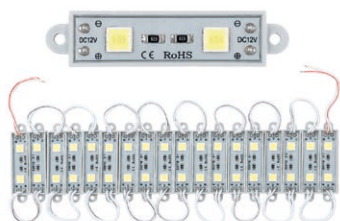

SKU:	421	423	427	416	426
Cor:	6500K	3000K	Vermelho	Azul	Verde
Potência:	1W				
LEDS:	2				

SKU:	431	432	435	428	433
Cor:	6500K	3000K	Vermelho	Azul	Verde
Potência:	1,5W				
LEDS:	3