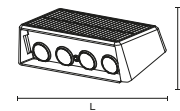

PRO TIPO C 8 LEDS

SKU:	3122
Bateria:	1800 mah
Fluxo luminoso :	120LM
DIMENSÕES:	213X111X61mm