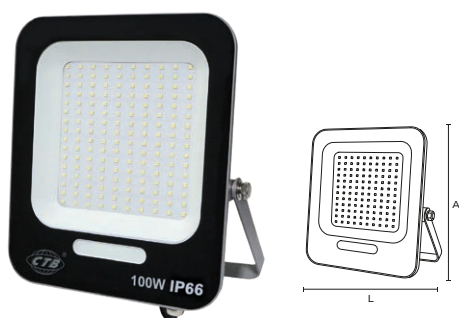

Refletores LED

TIPO A