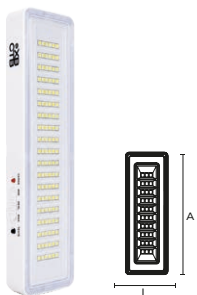

120 LEDs

SKU:	3617
Potência:	15W
Corrente:	40mA(110V) 90mA(240V)
Bateria:	LÍTIO 4000mAh - 3.7V
Duração da bateria:	Fluxo mín: 4h / máx: 2h
Ângulo de abertura:	120°
Fluxo luminoso:	mín: 200LM / máx: 400LM
Peso:	188g
DIMENSÕES:	250X55X25mm